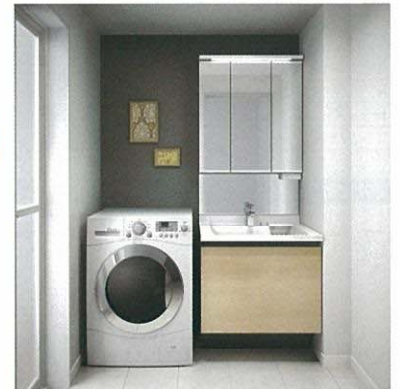

間口 900mm

セット価格
 ¥521,000

化粧台本体	LTBFH-905SY-A/YS3MK	¥330,000
ミラーキャビネット	MLT-903TVDU-A/K	¥191,000
セット価格		¥521,000
寒冷地用化粧台	LTBFH-905SYN-A/YS3MK	¥332,300
セット価格		¥523,300

サイズ: W900×D600×H2,000*mm
 カウンターカラー: ラビシアホワイト
 扉カラー: ネオグロスホワイト
 水栓金具: シングルレバーシャワー水栓
 ミラーキャビネット: 木製3面鏡(フェイスフルライト付・上部LED照明付・全収納)
 ※高さ寸法に照明部は含まれません。

シンプルな
 SJボウルで
 お手頃価格の
 プラン

間口 750mm

セット価格
 ¥332,100

化粧台本体	LTEFH-75C5Y-A/LP3HK	¥228,100
ミラーキャビネット	MLTE-753TVJU	¥104,000
セット価格		¥332,100
寒冷地用化粧台	LTEFH-75C5YN-A/LP3HK	¥228,100
セット価格		¥332,100

サイズ: W750×D600×H2,000mm
 カウンターカラー: プレーンネオホワイト
 扉カラー: クリエペール
 水栓金具: シングルレバー混合水栓(キュービア)
 ミラーキャビネット: 樹脂製3面鏡(上部LED照明付・全収納)