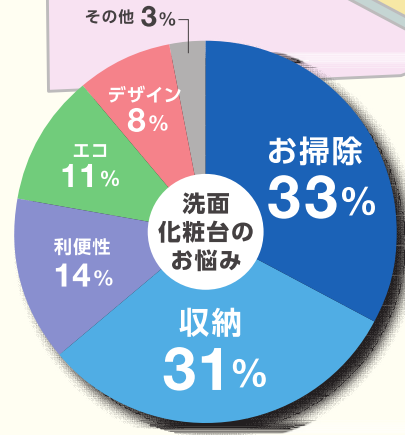

洗面化粧台でこんな困りごと ありませんか？

排水口まわり
のお掃除が
たいへん！

収納スペースが
少なくて
困っちゃう...

水をこまめ
とめるのが
めんどくさい

6割以上の方が
お掃除・収納で悩んでいます

2015年 LIXIL 調べ n=508 (複数回答)

毎日使うところだから...

リフォームで解決してみませんか？