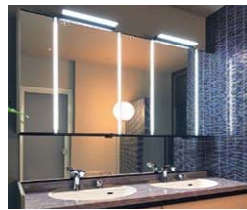

タオルバー コンセント けこみ収納(オプション) ※カウンター高さ800-850mmのみ

快適

左右からの光で顔に影を作らない
フェイスフルライト

ファンデーションの塗りムラやヒゲの剃り残しチェックにオススメのライトです。

タッチレスで照明をオン、オフ、調光も
タッチレススイッチ

化粧品などで手が汚れていてもスイッチにふれずに照明をオン、オフ、さらに調光*ができます。

※調光機能はフェイスフルライトのみです。